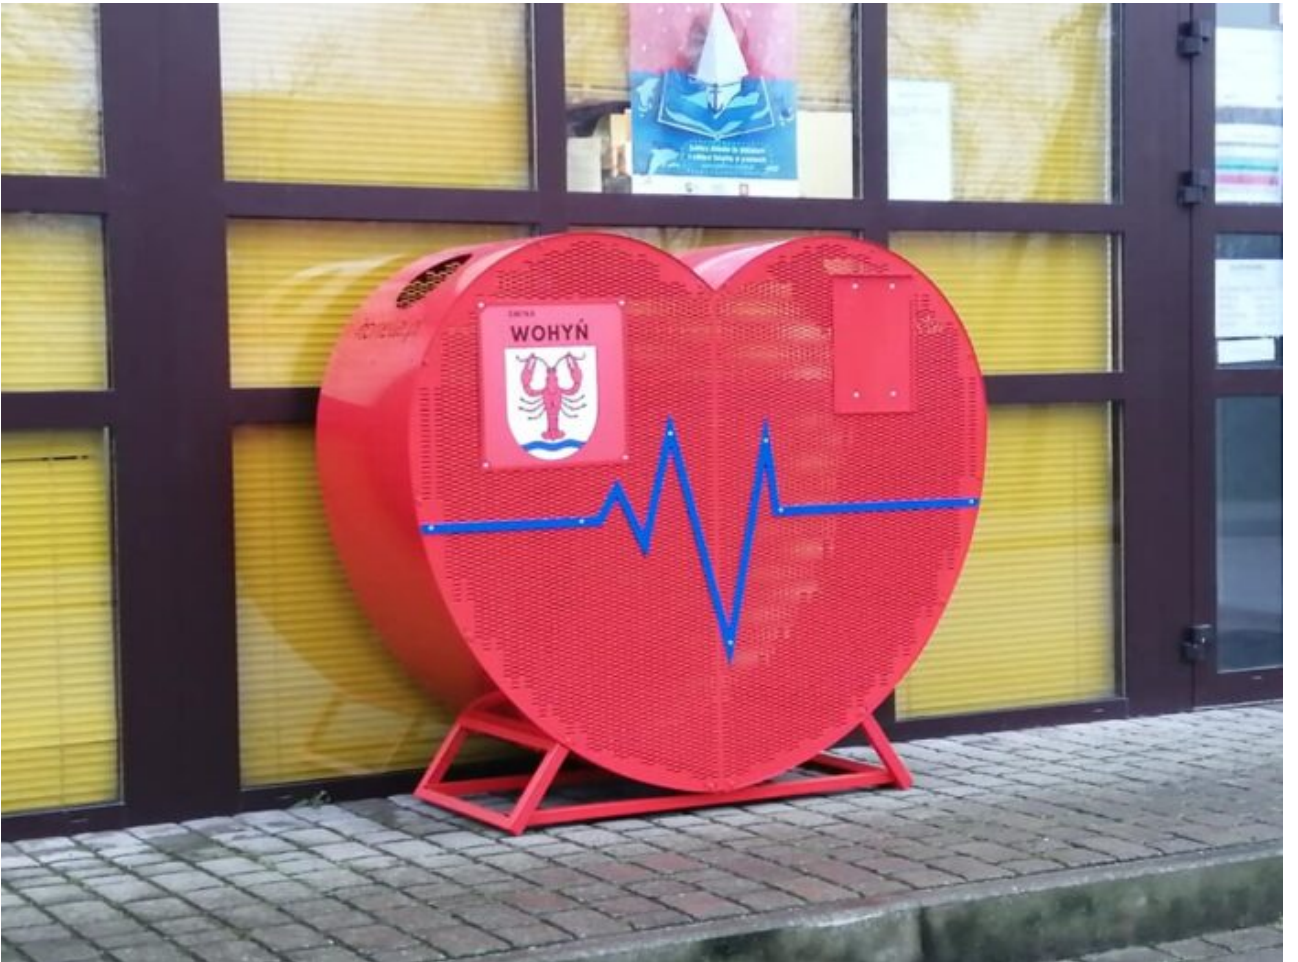

## Serca na nakrętki

Gmina Wołyń zakupiła dwa ekologiczne pojemniki tzw. „Serca na nakrętki”. Zostały one wykonane przez firmę ITC Metal ze Skaryszew.

Kosz w kształcie serca przeznaczony jest na wszelkie plastikowe nakrętki, bez względu na kształt i kolor. Ważne, by nie wrzucać do nakrętek innych przedmiotów. Jeżeli w nakrętce jest tekturowa uszczelka, należy ją usunąć. Nakrętka ma być „czysta”.

Jedno z serc ustawiono na placu 9 września w Wołyniu, drugie przy Młodzieżowym Centrum Kultury w Suchowoli.

Zachęcamy wszystkich do wrzucania nakrętek, przekazemy je na szczytny cel. Dochód z akcji wspomaga leczenie i rehabilitację osób potrzebujących z terenu naszej gminy.