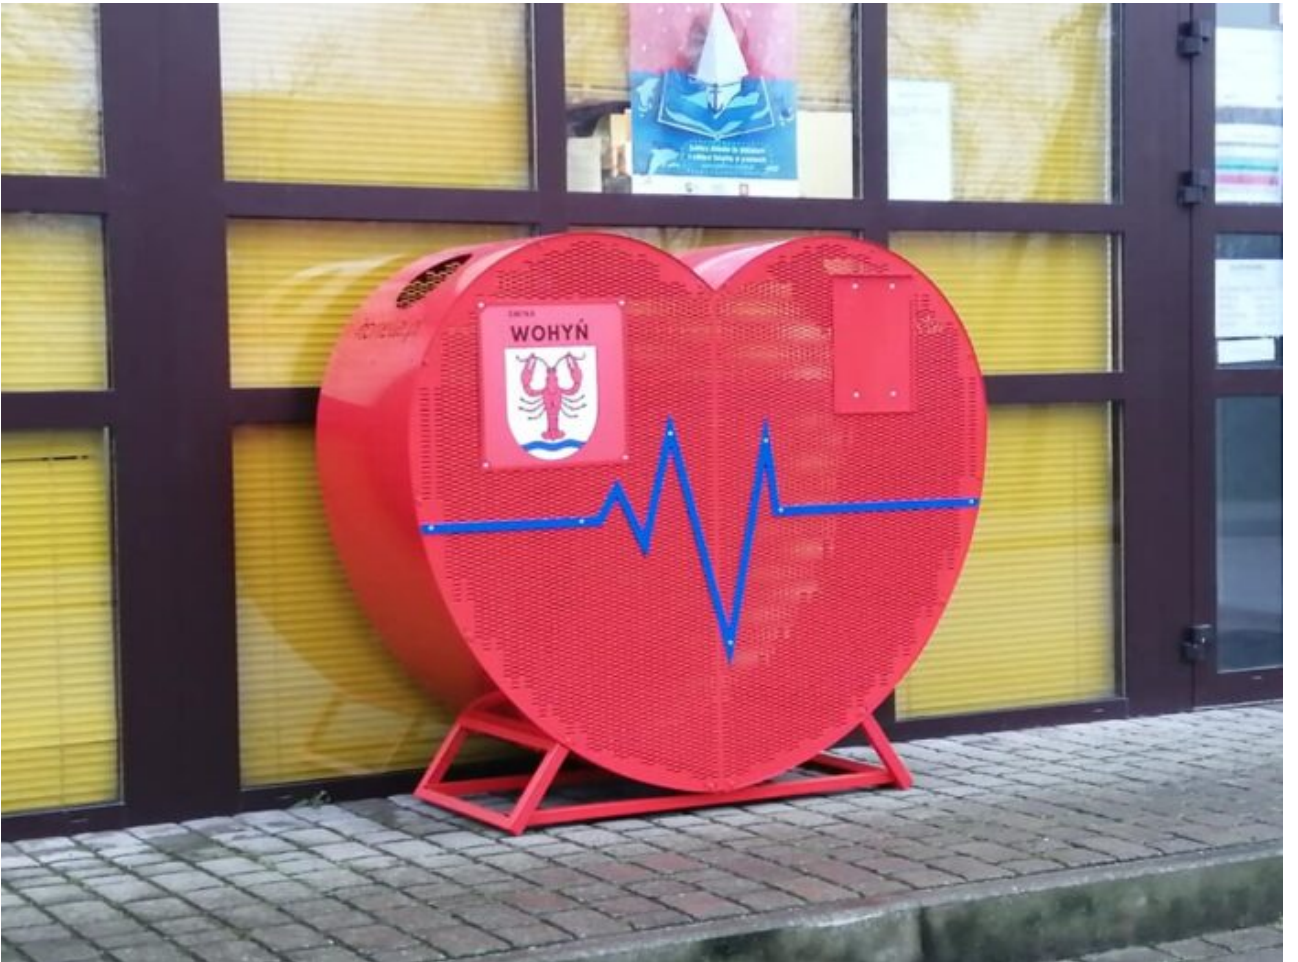

Serca na nakrętki

Gmina Wołyń zakupiła dwa ekologiczne pojemniki tzw. „Serca na nakrętki”. Zostały one wykonane przez firmę ITC Metal ze Skaryszew.

Kosz w kształcie serca przeznaczony jest na wszelkie plastikowe nakrętki, bez względu na kształt i kolor. Ważne, by nie wrzucać do nakrętek innych przedmiotów. Jeżeli w nakrętce jest tekturowa uszczelka, należy ją usunąć. Nakrętka ma być „czysta”.

Jedno z serc ustawiono na placu 9 września w Wołyniu, drugie przy Młodzieżowym Centrum Kultury w Suchowoli.

Zachęcamy wszystkich do wrzucania nakrętek, przekazemy je na szczytny cel. Dochód z akcji wspomogłeczenie i rehabilitację osób potrzebujących z terenu naszej gminy.